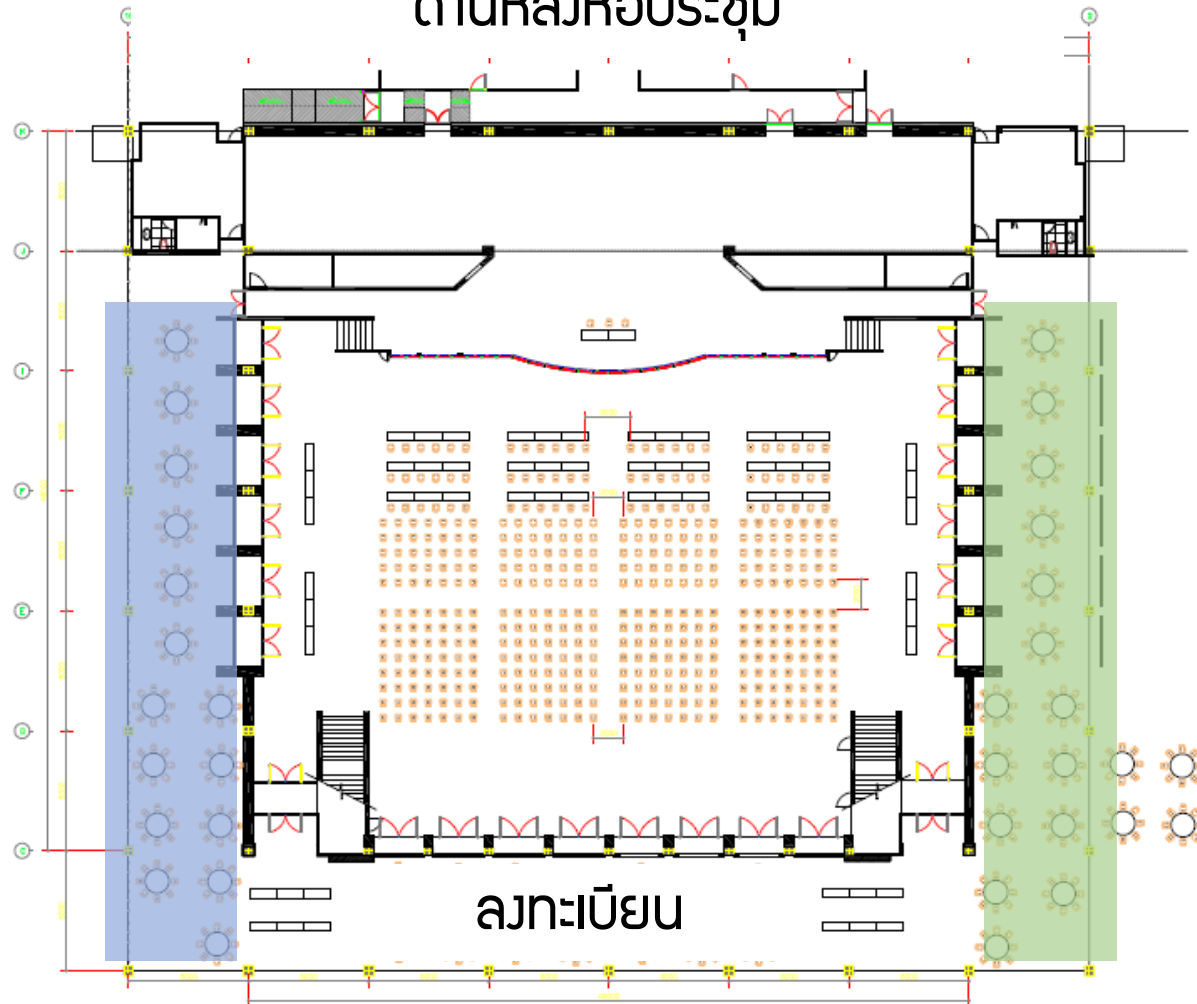

ด้านหลังหอประชุม

จุดรับประทานอาหาร

1. ศาลาไทย (สีส้ม)
2. ปีกซ้ายของหอประชุม (สีฟ้า)
3. ปีกขวาของหอประชุม (สีเขียว)
4. ด้านหลังหอประชุม